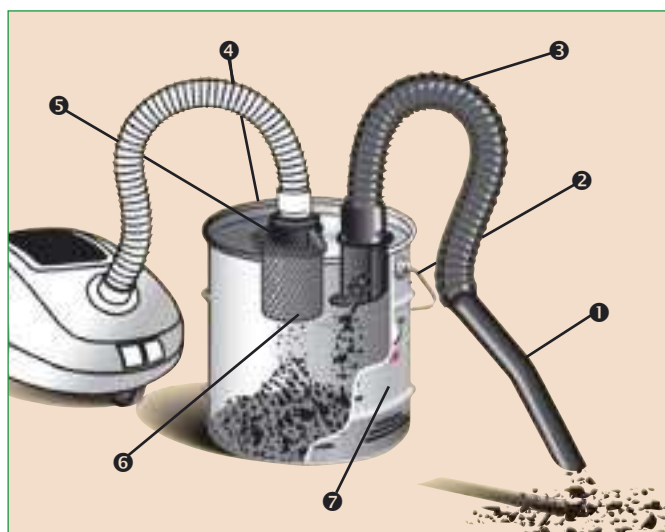

CENERELLO®

■ **Usuwa popiół ze wszystkich rodzajów kominków, pieców i grilli. Zbiera również brud, wióry, trociny, gruz itp.**

■ Separator Cenerello® zaprojektowany został do współpracy z standardowymi odkurzaczymi wytwarzającymi podciśnienie od 1000 do 3000 mm H₂O, z wyjątkiem modeli zasilanych bateriami oraz bez worka i filtra.

■ Prosty w użyciu – wciągane zanieczyszczenia pozostają wewnątrz separatora nie blokując odkurzacza.

Pomysł: A.P.

Projekt: A.P./A.Dematteis

Wymiary (mm)

	Kod	A	ØB	C	ØD	ØE	kg
Cenarello	22994	330	300	1200	45	38	3

1. Czyszczenie kominka
2. Czyszczenie grilli
3. Sprzątanie warsztatu
4. Cenerello® nie potrzebuje worka.

- 1 Gruba stalowa dysza z łatwością zbiera zanieczyszczenia.
- 2 Wygodny uchwyt.
- 3 Wytrzymały, elastyczny przewód łączący dyszę z pojemnikiem.
- 4 Wygodne zamknięcie pokrywy pozwala szybko oczyścić pojemnik i filtr.
- 5 Króciec umożliwiający podłączenie węża odkurzacza wyposażony jest w zawór zabezpieczający pojemnik przed zniszczeniem.
- 6 Filtr siatkowy ze stali nierdzewnej zatrzymuje zanieczyszczenia wewnątrz separatora, chroniąc odkurzacza.
- 7 Powlekana, stalowa puszką może zgromadzić dużą ilość popiołu i odpadów.