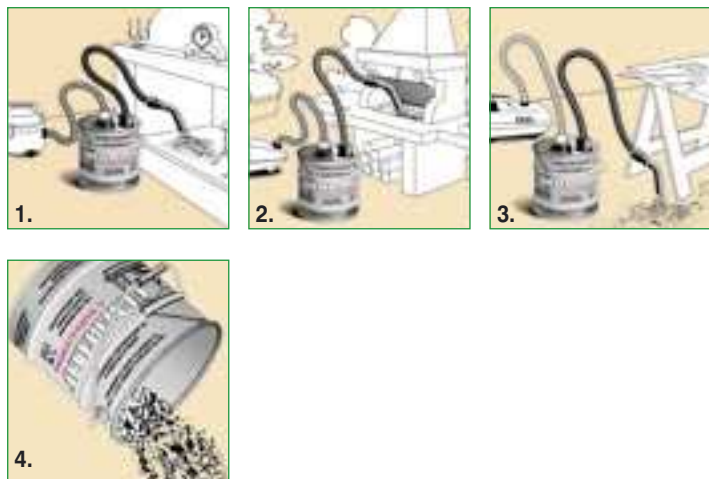

CENERELLO®

■ **Usuwa popiół ze wszystkich rodzajów kominków, pieców i grilli. Zbiera również brud, wióry, trociny, gruz itp.**

■ Separator Cenerello® zaprojektowany został do współpracy z standardowymi odkurzaczymi wytwarzającymi podciśnienie od 1000 do 3000 mm H₂O, z wyjątkiem modeli zasilanych bateriami oraz bez worka i filtra.

■ Prosty w użyciu – wciągane zanieczyszczenia pozostają wewnątrz separatora nie blokując odkurzacza.

Pomysł: A.P.

Projekt: A.P./A.Dematteis

Wymiary (mm)

	Kod	A	ØB	C	ØD	ØE	kg
Cenarello	22994	330	300	1200	45	38	3

1. Czyszczenie kominka
2. Czyszczenie grilli
3. Sprzątanie warsztatu
4. Cenerello® nie potrzebuje worka.

- 1 Gruba stalowa dysza z łatwością zbiera zanieczyszczenia.
- 2 Wygodny uchwyt.
- 3 Wytrzymały, elastyczny przewód łączący dyszę z pojemnikiem.
- 4 Wygodne zamknięcie pokrywy pozwala szybko oczyścić pojemnik i filtr.
- 5 Króciec umożliwiający podłączenie węża odkurzacza wyposażony jest w zawór zabezpieczający pojemnik przed zniszczeniem.
- 6 Filtr siatkowy ze stali nierdzewnej zatrzymuje zanieczyszczenia wewnątrz separatora, chroniąc odkurzacza.
- 7 Powlekana, stalowa puszką może zgromadzić dużą ilość popiołu i odpadów.