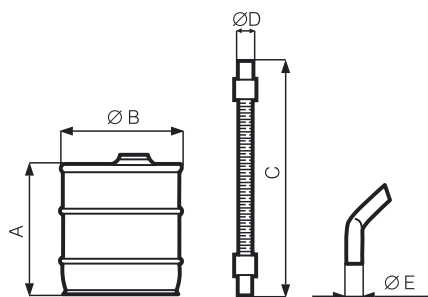

■ Prosty w użyciu – wciągane zanieczyszczenia pozostają wewnątrz separatora nie blokując odkurzacza.

Pomysł: A.P.

Projekt: A.P./A.Dematteis

Wymiary (mm)

	Kod	A	ØB	C	ØD	ØE	kg
Cenarello	22994	330	300	1200	45	38	3